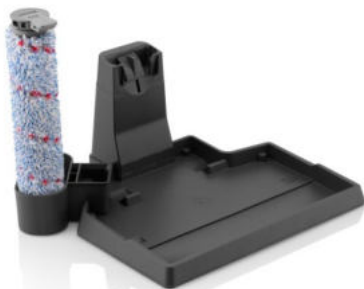

The logo for the brand 'eta' is displayed in a white, cursive script font, centered within an orange rounded square background.

- Odkurzanie, mopowanie, suszenie
- Dezynfekcja światłem UV
- Akumulator 25,2 V 4900 mAh
- Spiralna szczotka rotacyjna idealna do zbierania sierści
- Funkcja samooczyszczania
- Duża moc ssąca
- Czas pracy po jednym naładowaniu: do 45 min
- Wysokiej jakości filtr HEPA
- Odkurzanie płynów
- Funkcja filtracji wody
- Pojemnik na kurz: 0,45 l
- Akumulator litowo-jonowy 25,2 V / 4900 mAh
- Czas ładowania baterii około 4-6 godzin
- Akcesoria:

Spiralna szczotka rotacyjna

Obrotowa szczotka z mikrofibry

Szczotka do czyszczenia

Zasilacz 100-240 V (AC) / 30 V (DC)

Podstawa do ładowania i przechowywania akcesoriów

Odkurzacz pionowy

Fortis

ETA722490000

zakup netto hurt
903,00 zł

cena brutto detal
1 299,00 zł