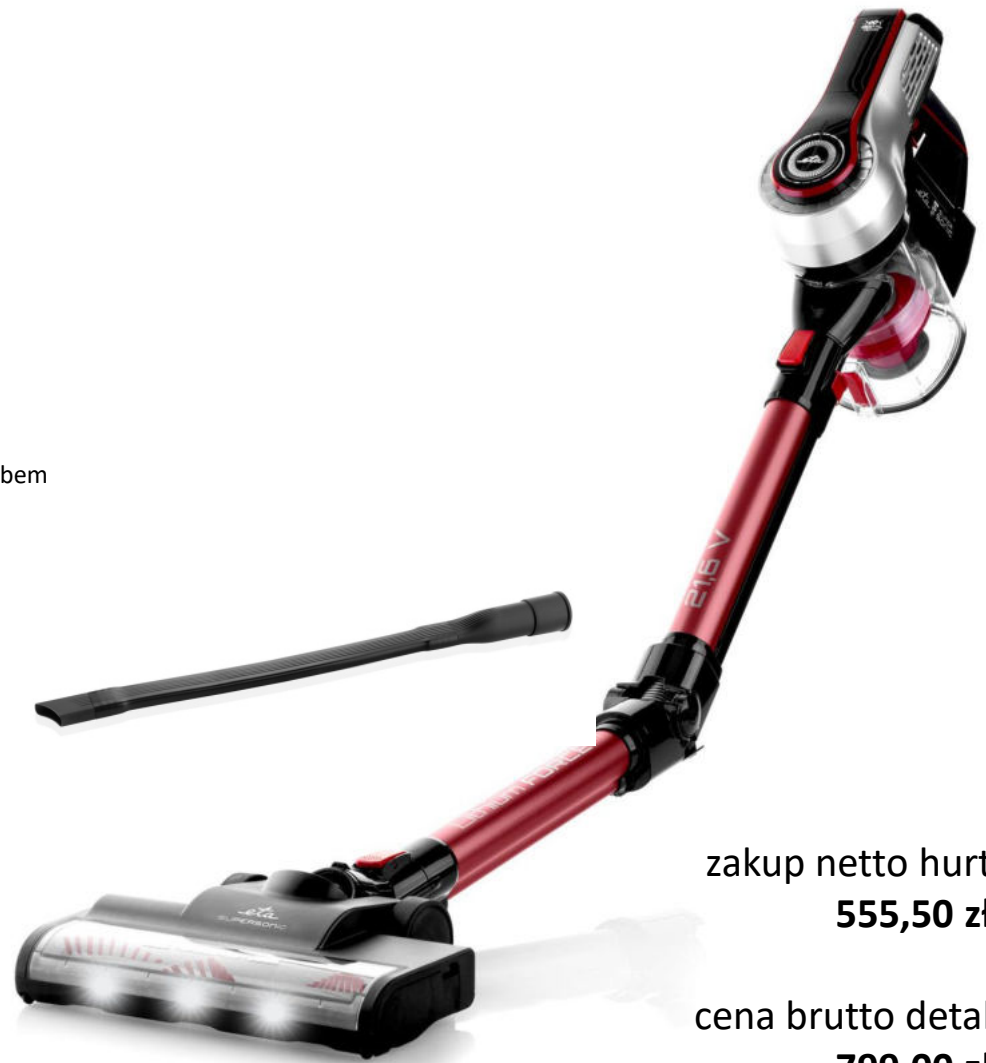

Obrotowa turboszczotka z bezpośrednim napędem i przegubem elastycznym

Metalowa rura teleskopowa

Nasadka do mopa AQUARIUS niezwykle skuteczna w czyszczeniu podłóg

Innowacyjna, metalowa rura ELASTIC z elastycznym złączem

cena brutto detal
1 199,00 zł

The logo for the brand 'eta' is displayed in a white, cursive script font inside an orange rounded square.

- Silnik cyfrowy o długiej żywotności
- Mocna bateria litowo-jonowa 21,6 V
- Wysokiej jakości filtr HEPA
- Diody LED oświetlające odkurzaną powierzchnię
- Pojemnik na kurz 0,45 l
- Czas pracy na jednym ładowaniu do 25 minut
- Czas ładowania baterii 4 godziny
- Akcesoria:

Obrotowa turboszczotka z bezpośrednim napędem i elastycznym przegubem

Metalowa rura teleskopowa

Mała turboszczotka

Ssawka szczelinowa

Długa ssawka szczelinowa

Adapter 100-240 V (AC) / 26 V (DC)

Plastikowy uchwyt ścienny