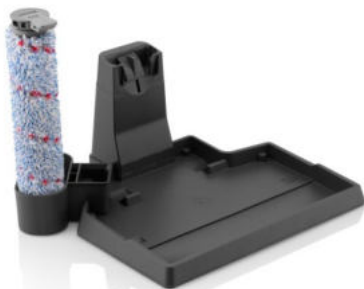

The logo for the brand 'eta' is displayed in a white, cursive font inside an orange rounded square.

- Odkurzanie, mopowanie, suszenie
- Dezynfekcja światłem UV
- Akumulator 25,2 V 4900 mAh
- Spiralna szczotka rotacyjna idealna do zbierania sierści
- Funkcja samooczyszczania
- Duża moc ssąca
- Czas pracy po jednym naładowaniu: do 45 min
- Wysokiej jakości filtr HEPA
- Odkurzanie płynów
- Funkcja filtracji wody
- Pojemnik na kurz: 0,45 l
- Akumulator litowo-jonowy 25,2 V / 4900 mAh
- Czas ładowania baterii około 4-6 godzin
- Akcesoria:

Spiralna szczotka rotacyjna

Obrotowa szczotka z mikrofibry

Szczotka do czyszczenia

Zasilacz 100-240 V (AC) / 30 V (DC)

Podstawa do ładowania i przechowywania akcesoriów

Odkurzacz pionowy

Fortis

ETA722490000

zakup netto hurt
903,00 zł

cena brutto detal
1 299,00 zł