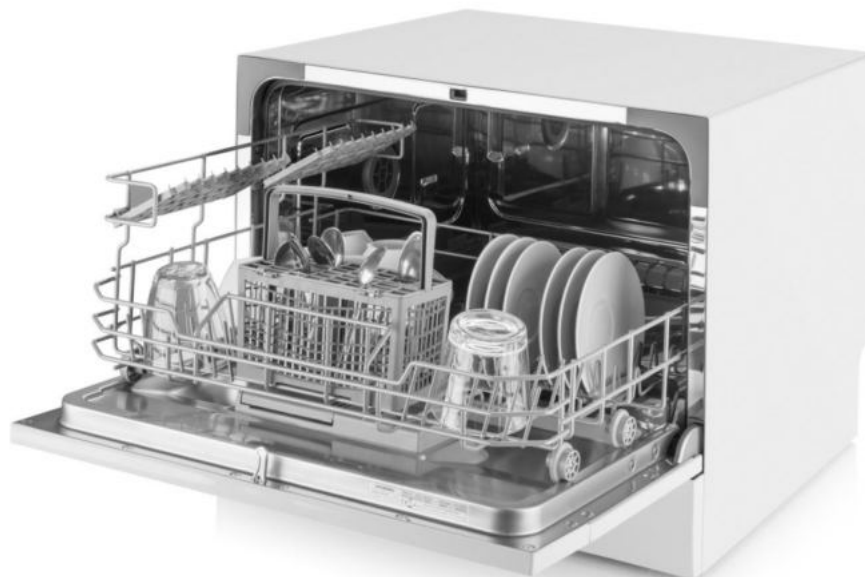

HYUNDAI

Zmywarka Hyundai

DTC657DW8F

- Pojemność znamionowa: 6 kompletów stołowych
- Ilość programów: 7 (mycie intensywne, mycie standardowe, ECO, mycie szkła, program "90 minut", szybkie mycie, konserwacja)
- Zużycie energii (kWh/100 cykli): 61 kWh
- Zużycie wody: 6,5 l
- Sterowanie: elektroniczne z wyświetlaczem LED
- Opóźniony start (1-24 godzin)
- Ukryta grzałka (podgrzewacz wody)
- Poziom głośności 49 dB
- Mikrofiltr samoczyszczący
- Ochrona przed przelaniem

zakup netto

903 zł

cena brutto detal

1 299 zł