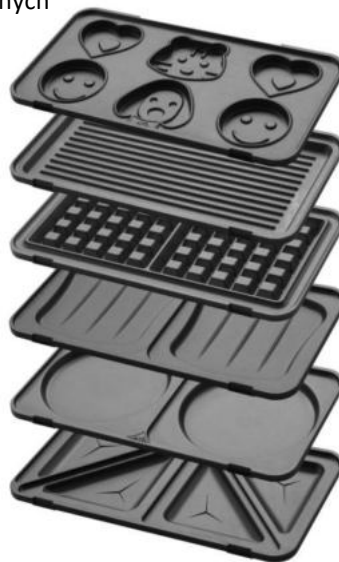

eta HYUNDAI

PRZEPIS NA PYSZNE ŚNIADANIE

eta

Czajnik elektryczny

Elsa

ETA559790010

- Moc 1800 W
- Pojemność: 1,5 l
- Podwójna konstrukcja ścianek chroni przed oparzeniami
- Funkcja KEEP WARM - zapewnia utrzymanie temperatury
- Wyświetlanie temperatury wody
- Grzałka wbudowana w dno
- Automatyczny system wyłączenia po osiągnięciu temperatury
- Ochrona przed przegrzaniem
- Wskaźnik poziomu wody
- Sygnalizacja świetlna i dźwiękowa
- Miejsce na zwinięcie kabla zasilającego

zakup netto
152,30 zł

detal brutto
219,00 zł

eta

Opiekacz Sorento Plus 6w1 ETA515190000

- Opiekacz 6 w 1 (opiekacz (trójkąty), opiekacz (kwadraty), gofrownica, grill / panini, placki, ciasta dla dzieci)
- Moc 900 W
- Elegancki wygląd
- Połączenie wysokiej jakości stali nierdzewnej i tworzyw sztucznych
- 6 wymiennych płytek
- Nieprzywierająca powierzchnia płytek (bez przypalania)
- Prosta obsługa i łatwa konserwacja
- Wyłącznik bezpieczeństwa
- Nóżki antypoślizgowe zapewniające stabilność
- Możliwość przechowywania w pozycji stojącej

zakup netto
207,90 zł

detal brutto
299,00 zł

eta

Opiekacz
Acado
ETA116390000

- Opiekacz (2 kanapki - 4 trójkąty)
- Moc 750 W
- Elegancki wygląd
- Połączenie wysokiej jakości stali nierdzewnej i tworzyw sztucznych
- Nieprzywierająca powierzchnia płytek (bez przypalania)
- Prosta obsługa i łatwa konserwacja
- Wyłącznik bezpieczeństwa
- Nóżki antypoślizgowe zapewniające stabilność