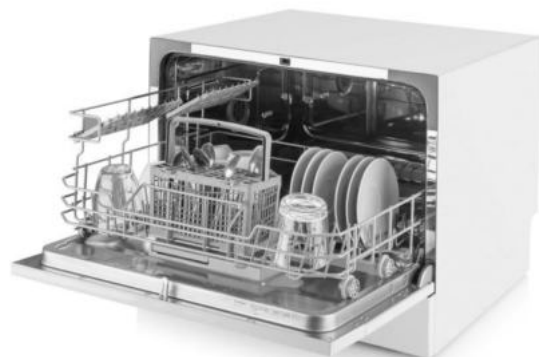

HYUNDAI

Zmywarka kompaktowa Hyundai DTC657DW8F

- Pojemność znamionowa: 6 kompletów stołowych
- Ilość programów: 7 (mycie intensywne, mycie standardowe, ECO, mycie szkła, program "90 minut", szybkie mycie, konserwacja)
- Zużycie energii (kWh/100 cykli): 61 kWh
- Zużycie wody: 6,5 l
- Sterowanie: elektroniczne z wyświetlaczem LED
- Opoźniony start (1-24 godzin)
- Ukryta grzałka (podgrzewacz wody)
- Poziom głośności 49 dB
- Mikrofiltr samoczyszczący
- Ochrona przed przelaniem
- Kolor biały

cena brutto **detal 1 299,00 zł**
cena zakup netto 903,00 zł

cena promo netto 889,00 zł