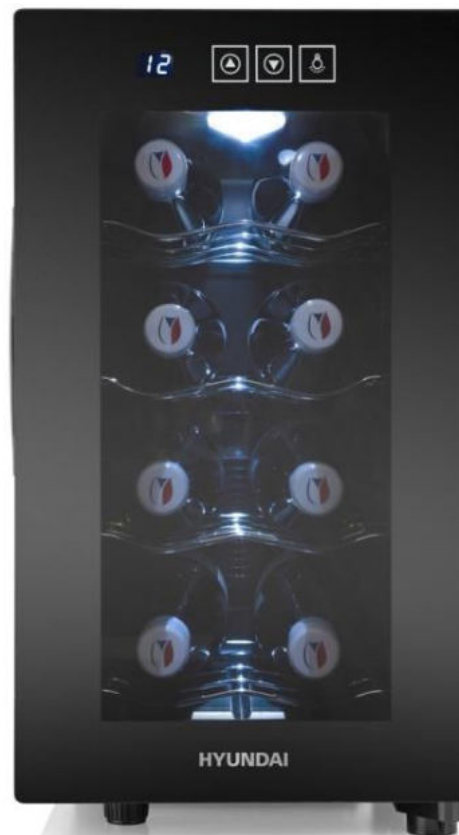

HYUNDAI

Chłodziarka do win Hyundai

VIN8G

- Moc 45 W
- Całkowita pojemność wewnętrzna 23 l
- Pojemność 8 butelek
- Podświetlany na niebiesko panel sterowania pokazuje aktualną temperaturę
- Sterowanie dotykowe
- Wewnętrzne podświetlenie LED
- 4 chromowane półki
- Regulacja temperatury w zakresie 12–18°C
- Klasa energetyczna G
- Zużycie energii 0,31 kWh / 24h
- Głośność 26 dB

cena brutto **detal 819,00 zł**
cena zakup netto 569,40 zł

cena promo netto 555,00 zł